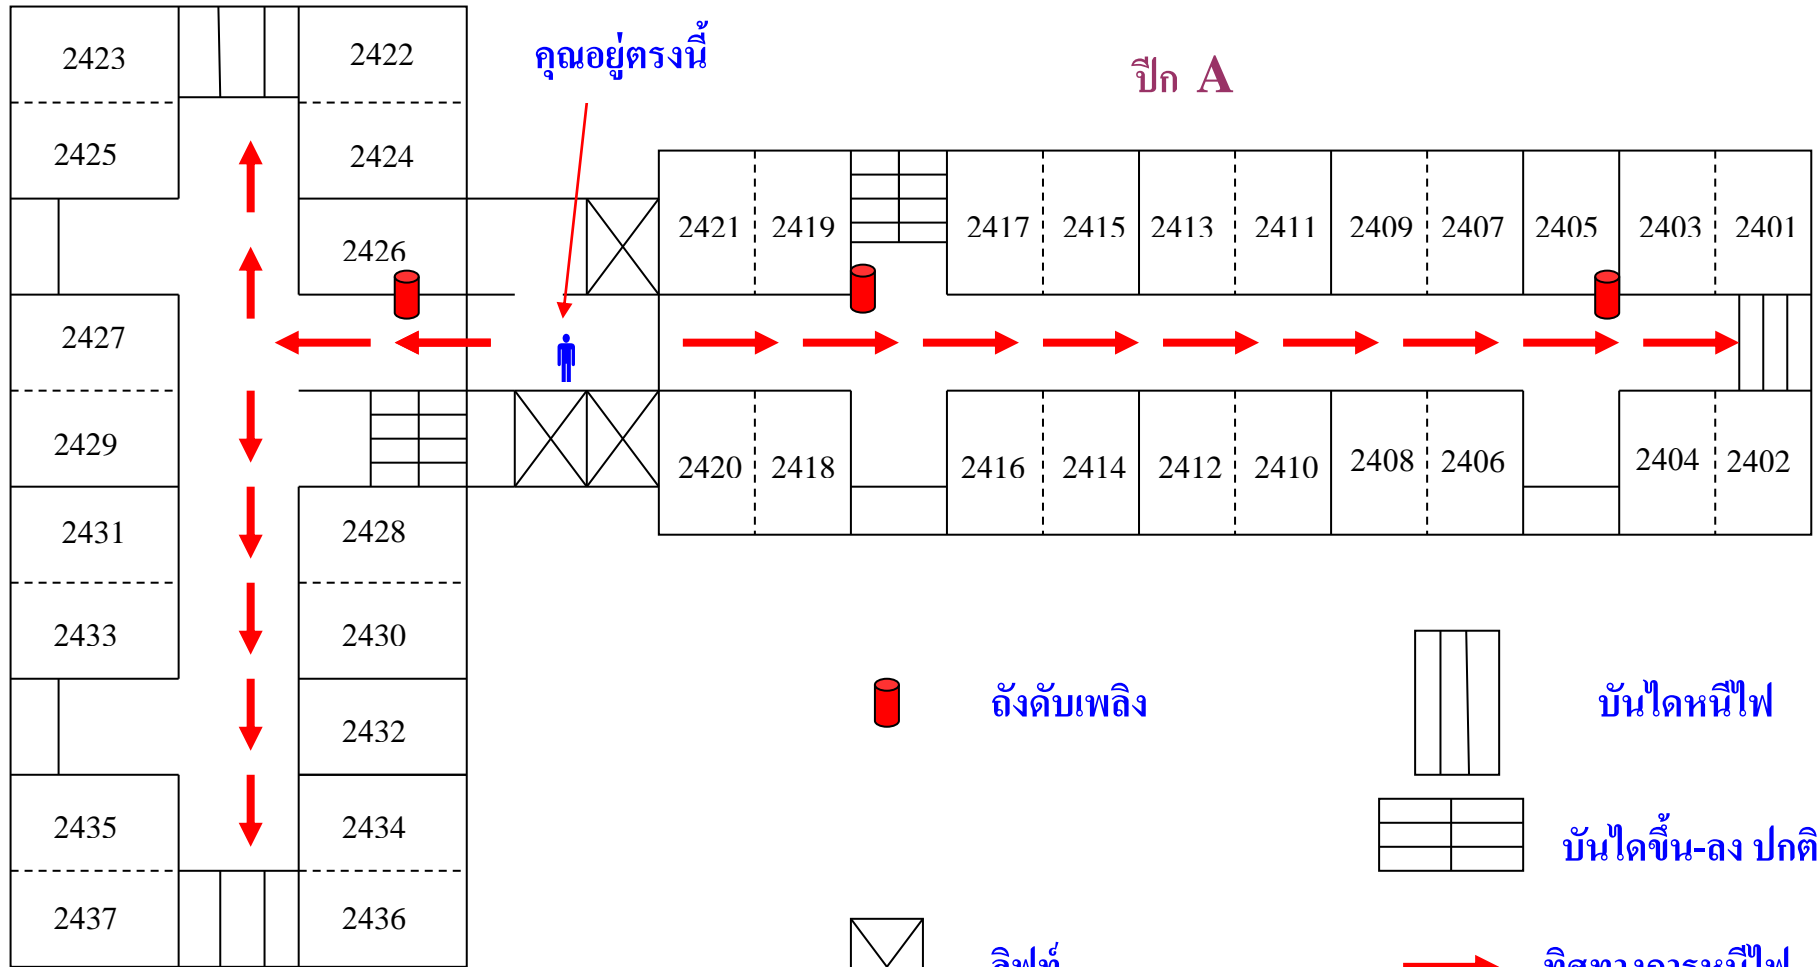

ลิฟท์

บันไดหนีไฟ

บันไดขึ้น-ลง ปกติ

ทิศทางการหนีไฟ

ปีก B

แผนผังการหนีไฟ หอ 2 ชั้น 3

ปีก A

คุณอยู่ตรงนี้

ถังดับเพลิง

บันไดหนีไฟ

บันไดขึ้น-ลง ปกติ

ลิฟท์

ทิศทางการหนีไฟ

ปีก B

แผนผังการหนีไฟ หอ 2 ชั้น 4

ปีก A