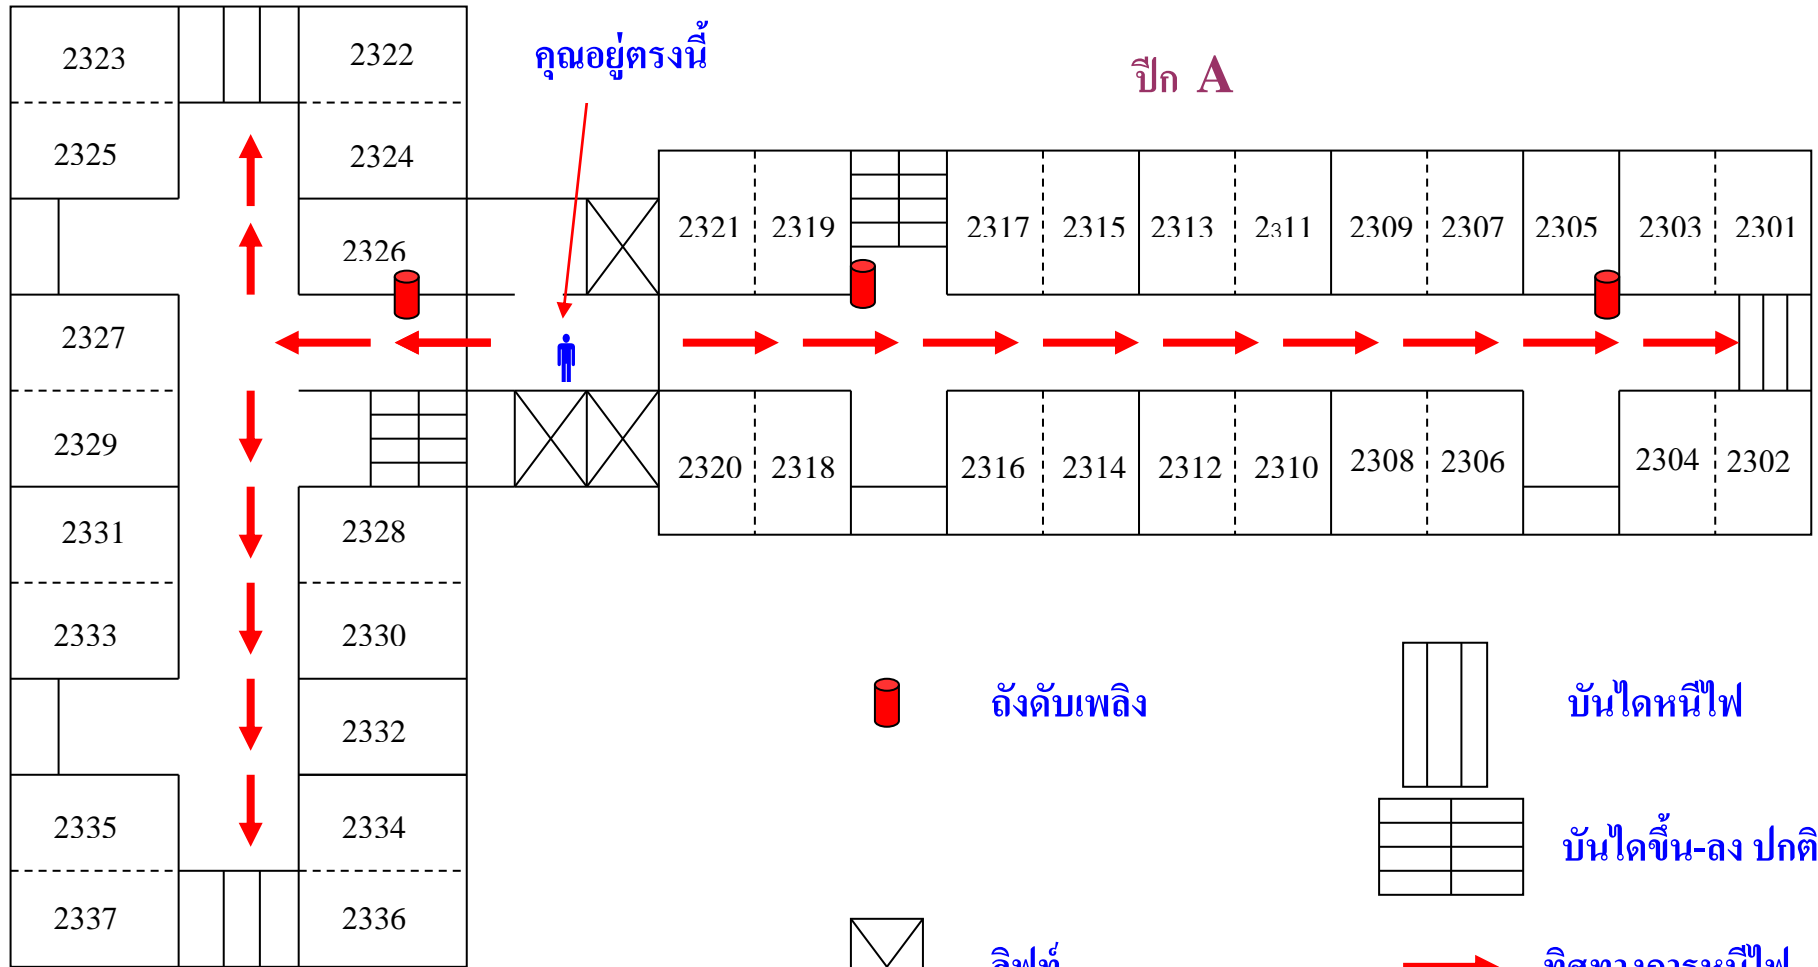

ลิฟท์

บันไดหนีไฟ

บันไดขึ้น-ลง ปกติ

ทิศทางการหนีไฟ

ปีก B

แผนผังการหนีไฟ หอ 2 ชั้น 3

ปีก A

คุณอยู่ตรงนี้