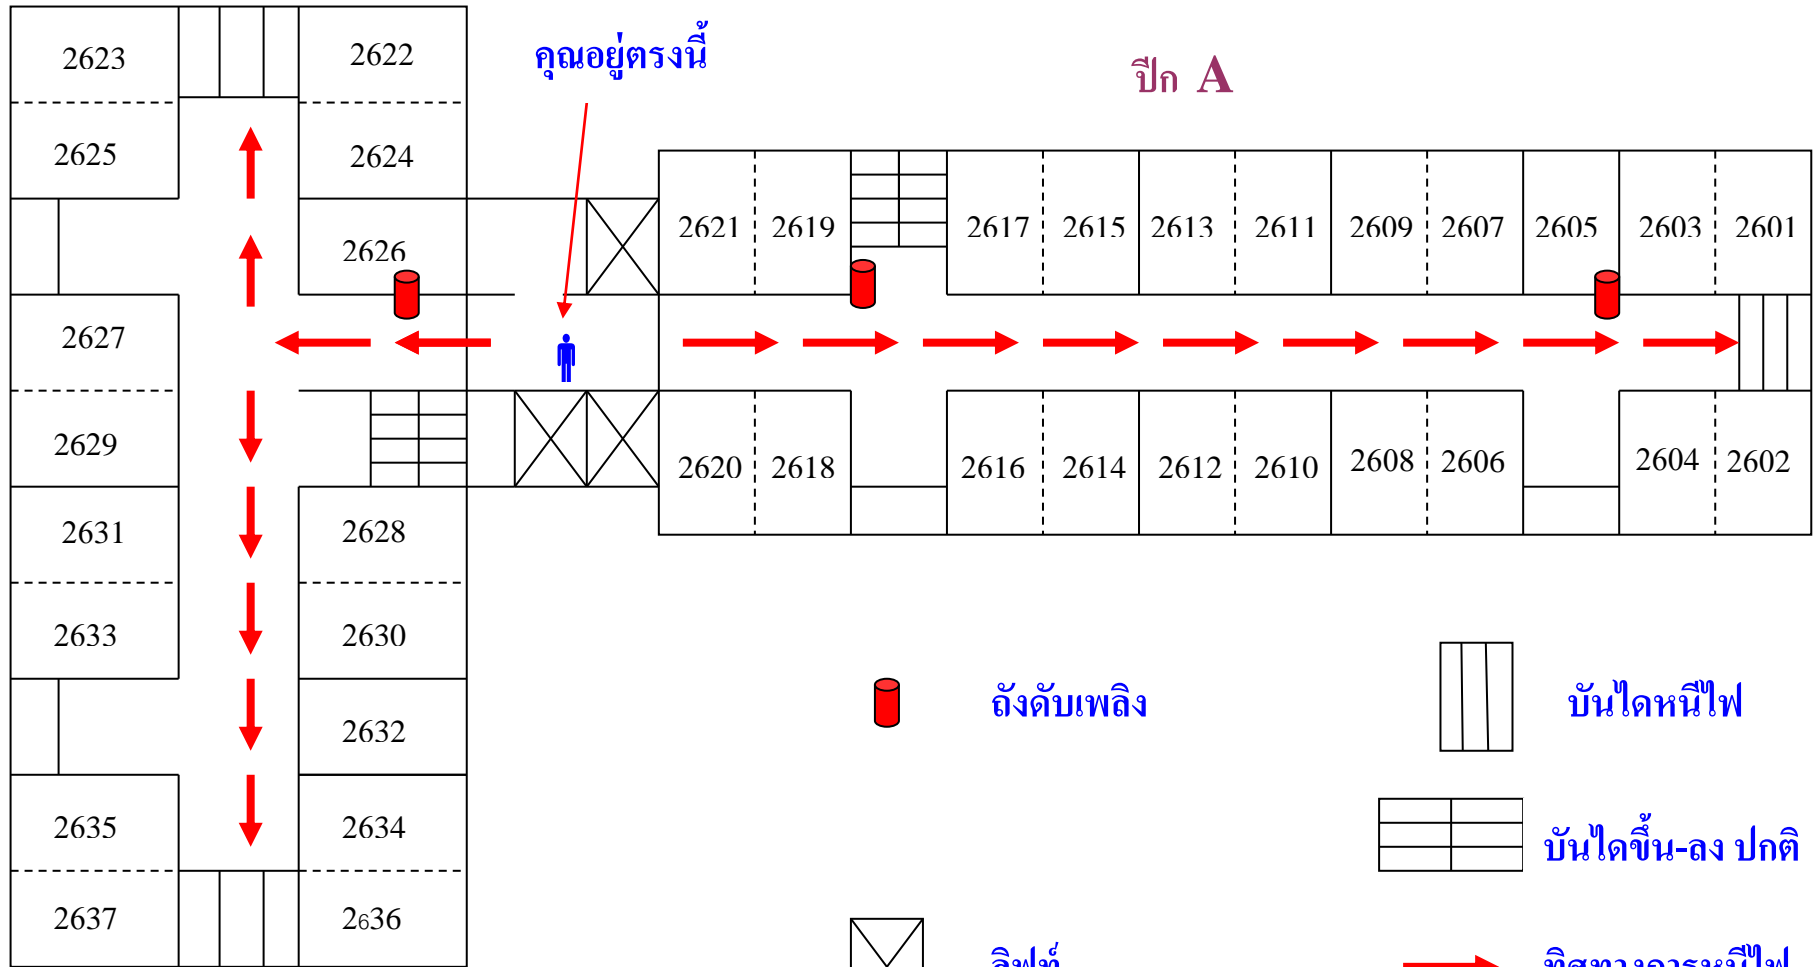

คุณอยู่ตรงนี้

ถังดับเพลิง

บันไดหนีไฟ

ลิฟท์

บันไดขึ้น-ลง ปกติ

ทิศทางการหนีไฟ

ปีก B

แผนผังการหนีไฟ หอ 2 ชั้น 5

ปีก A

ปีก B

แผนผังการหนีไฟ หอ 2 ชั้น 6

ปีก A

ปีก B

แผนผังการหนีไฟ หอ 2 ชั้น 7

ปีก A

ปีก B