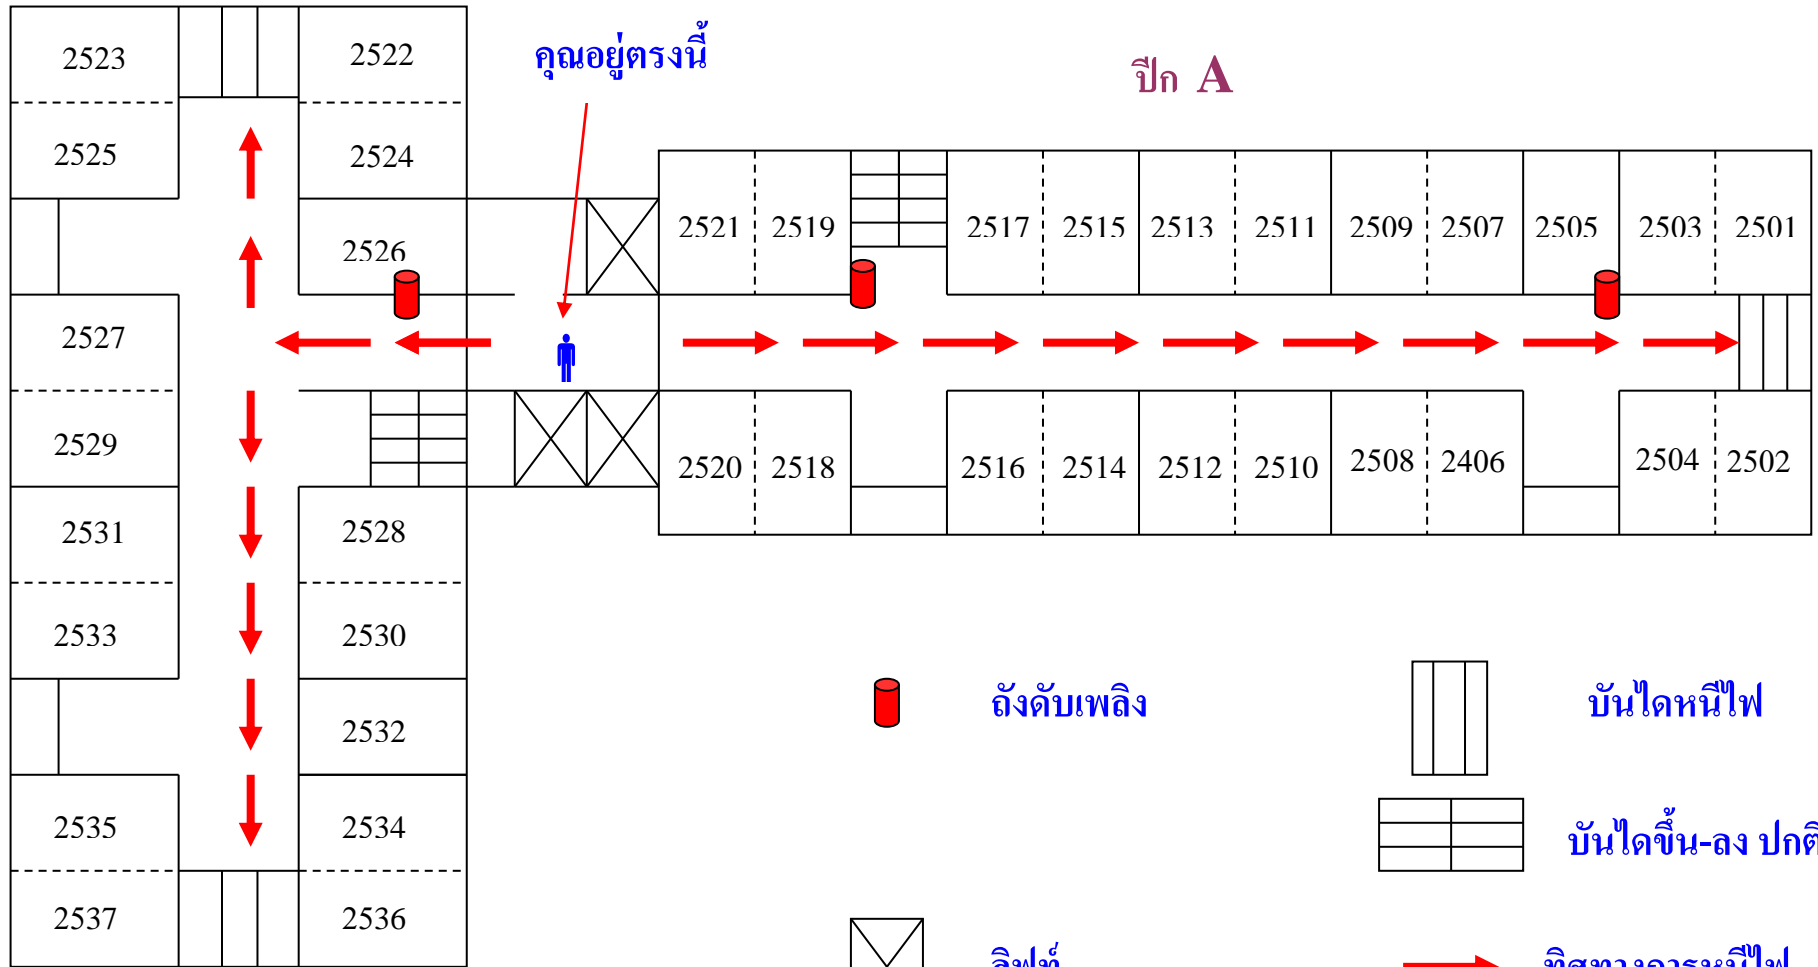

คุณอยู่ตรงนี้

ถังดับเพลิง

บันไดหนีไฟ

ลิฟท์

บันไดขึ้น-ลง ปกติ

ทิศทางการหนีไฟ

ปีก B

แผนผังการหนีไฟ หอ 2 ชั้น 5

ปีก A

ปีก B

แผนผังการหนีไฟ หอ 2 ชั้น 6

ปีก A

ปีก B

แผนผังการหนีไฟ หอ 2 ชั้น 7

ปีก A

ปีก B